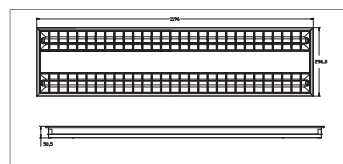

## SPECIFICATIES

Behuizing	Staal, gemoffeld wit
Reflector	Aluminium, dubbelparabolisch, mat
Lichtbron	T5 G5
Extra	Inclusief lichtbron kleur 830 en Wieland GST18/3 chassisdeel, geschikt voor systeemplafonds met zichtbaar T-profiel moduul 600mm
Opties	Ook leverbaar in andere kleur lichtbron
Toepassing	Kantoorruimtes