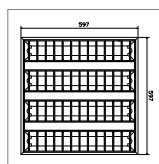

## SPECIFICATIES

Behuizing	Staal, gemoffeld wit
Reflector	Aluminium, dubbelparabolisch, mat
Lichtbron	T5 G5
Extra	Inclusief lichtbron kleur 830 en Wieland GST18/3 chassisdeel, geschikt voor systeemplafonds met zichtbaar T-profiel moduul 600mm
Opties	Ook leverbaar in andere kleur lichtbron
Toepassing	Kantoorruimtes